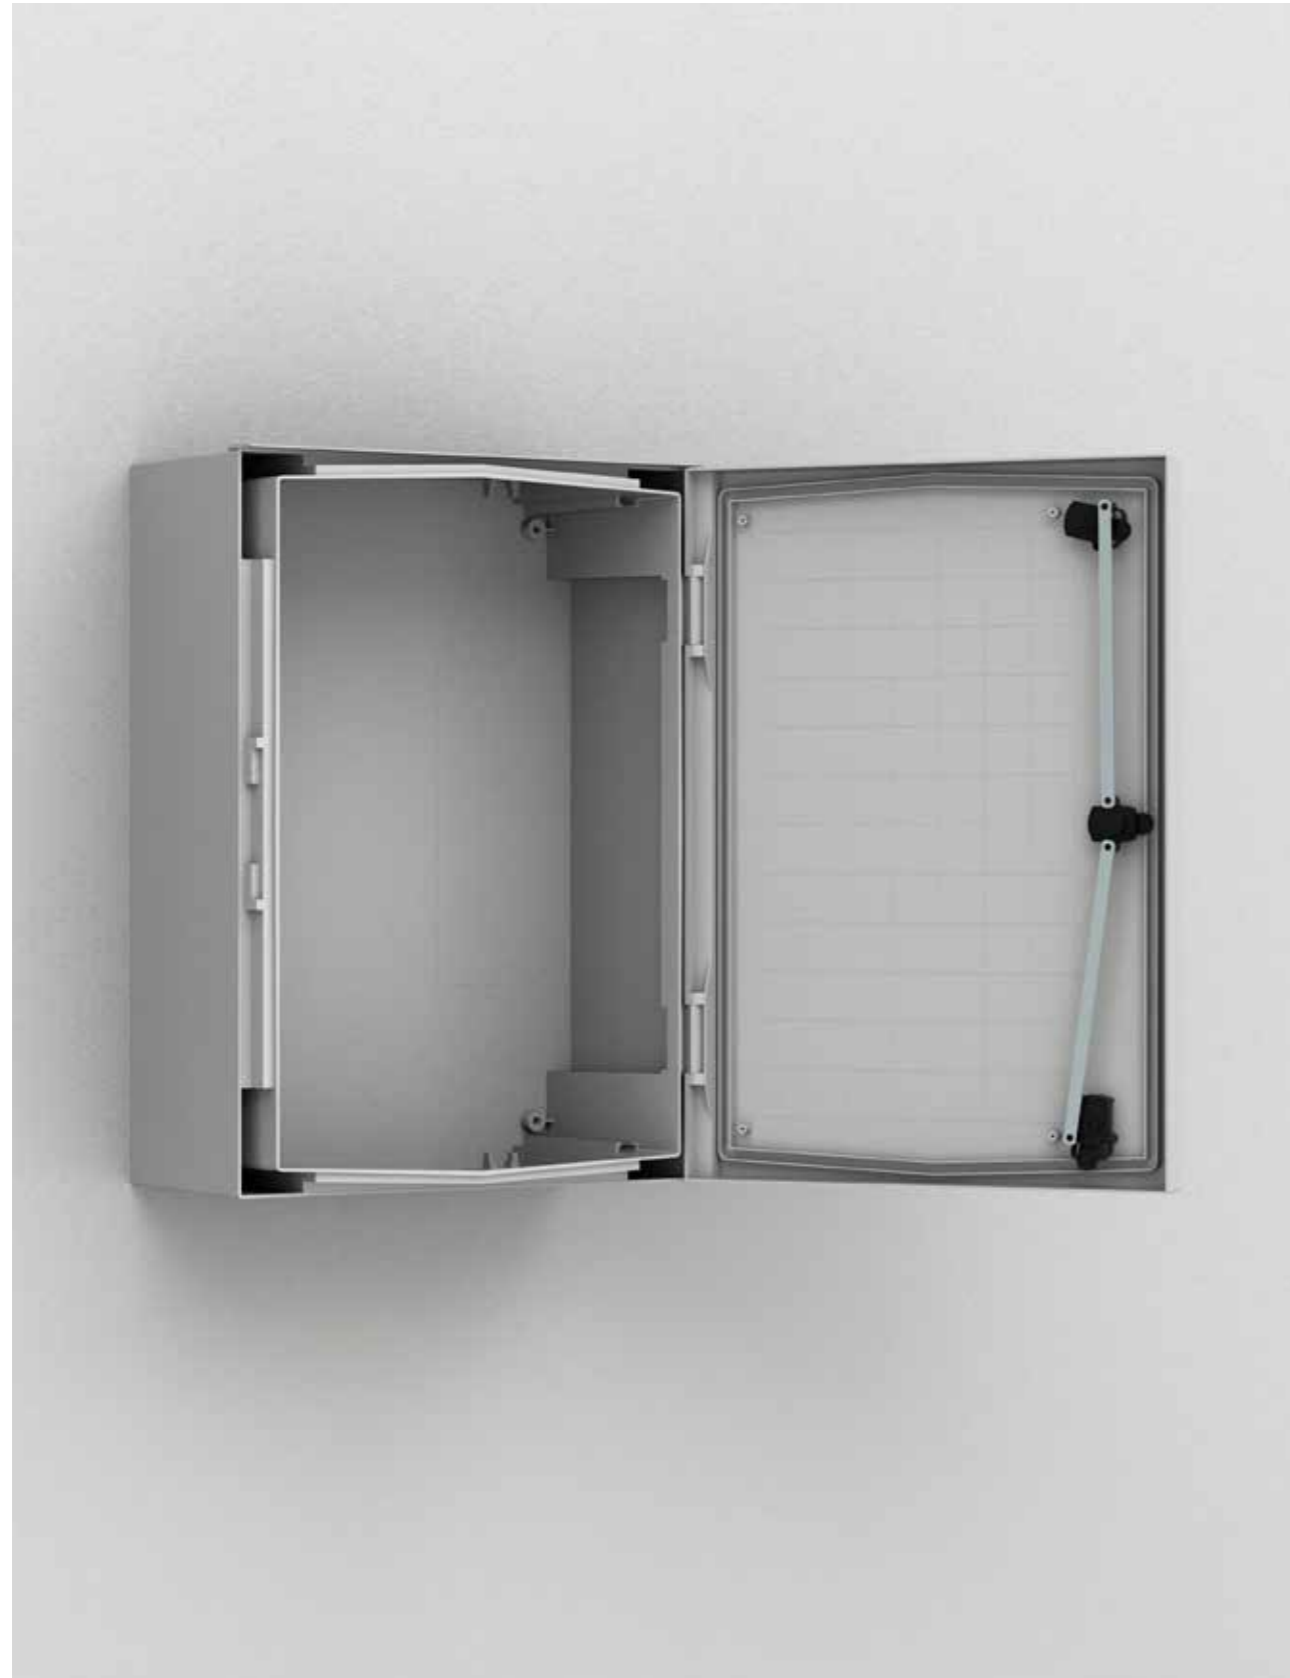

Armários de montagem na parede

Poliéster, Compactos, Porta plana / transparente | UCP/UCPT

IP 66 | TYPE 4, 4X, 12, 13 | IK 08 / 07

02

Armários de montagem na parede

Matriz de seleção de acessórios | UCP/UCPT

Armário	Dimensões			Montagem			
	A	L	P	Placa de montagem em aço	Placa de montagem isolada	Placa de montagem Telequick	Kit de ajuste da profundidade
UCP320	315	215	170	UMPZ320	UMPP320	UMPT320	UCD01
UCP430	415	315	170	UMPZ430	UMPP430	UMPT430	UCD01
UCP540	515	415	230	UMPZ540	UMPP540	UMPT540	UCD01
UCP640	615	415	230	UMPZ640	UMPP640	UMPT640	UCD01
UCP750	735	535	270	UMPZ750	UMPP750	UMPT750	UCD01
UCP860	835	635	300	UMPZ860	UMPP860	UMPT860	UCD01
UCP1080	1035	835	300	UMPZ1080	UMPP1080	UMPT1080	UCD01
UCPT430	415	315	170	UMPZ430	UMPP430	UMPT430	UCD01
UCPT540	515	415	230	UMPZ540	UMPP540	UMPT540	UCD01
UCPT640	615	415	230	UMPZ640	UMPP640	UMPT640	UCD01
UCPT750	735	535	270	UMPZ750	UMPP750	UMPT750	UCD01
UCPT860	835	635	300	UMPZ860	UMPP860	UMPT860	UCD01
UCPT1080	1035	835	300	UMPZ1080	UMPP1080	UMPT1080	UCD01

Armário	Dimensões			Fixação			Ventilação
	A	L	P	Suportes em aço inoxidável	Suportes de poliamida	Fixação em poste	Grelhas de ventilação de ar
UCP320	315	215	170	UWMB11	UWMB12	EPF0300	UPVD01
UCP430	415	315	170	UWMB11	UWMB12	EPF0300	UPVD01
UCP540	515	415	230	UWMB11	UWMB12	EPF0400	UPVD01
UCP640	615	415	230	UWMB11	UWMB12	EPF0400	UPVD01
UCP750	735	535	270	UWMB11	UWMB12	EPF0500	UPVD01
UCP860	835	635	300	UWMB11	UWMB12	EPF0600	UPVD01
UCP1080	1035	835	300	UWMB11	UWMB12	EPF0800	UPVD01
UCPT430	415	315	170	UWMB11	UWMB12	EPF0300	UPVD01
UCPT540	515	415	230	UWMB11	UWMB12	EPF0400	UPVD01
UCPT640	615	415	230	UWMB11	UWMB12	EPF0400	UPVD01
UCPT750	735	535	270	UWMB11	UWMB12	EPF0500	UPVD01
UCPT860	835	635	300	UWMB11	UWMB12	EPF0600	UPVD01
UCPT1080	1035	835	300	UWMB11	UWMB12	EPF0800	UPVD01

Armário	Dimensões			Montagem			
	A	L	P	Estrutura de montagem	Tampa com cortes	Tampa simples	Suporte dobradiça
UCP320	315	215	170	UMF3202	UFCP3201	UFCP3200	UHS01
UCP430	415	315	170	UMF4302	UFCP4301	UFCP4300	UHS01
UCP540	515	415	230	UMF5403	UFCP5401	UFCP5400	UHS01
UCP640	615	415	230	UMF6403	UFCP6401	UFCP6400	UHS01
UCP750	735	535	270	UMF7503	UFCP7501	UFCP7500	UHS01
UCP860	835	635	300	UMF8604	UFCP8601	UFCP8600	UHS01
UCP1080	1035	835	300	UMF10805	UFCP1081	UFCP1080	UHS01
UCPT430	415	315	170	UMF4302	UFCP4301	UFCP4300	UHS01
UCPT540	515	415	230	UMF5403	UFCP5401	UFCP5400	UHS01
UCPT640	615	415	230	UMF6403	UFCP6401	UFCP6400	UHS01
UCPT750	735	535	270	UMF7503	UFCP7501	UFCP7500	UHS01
UCPT860	835	635	300	UMF8604	UFCP8601	UFCP8600	UHS01
UCPT1080	1035	835	300	UMF10805	UFCP1081	UFCP1080	UHS01